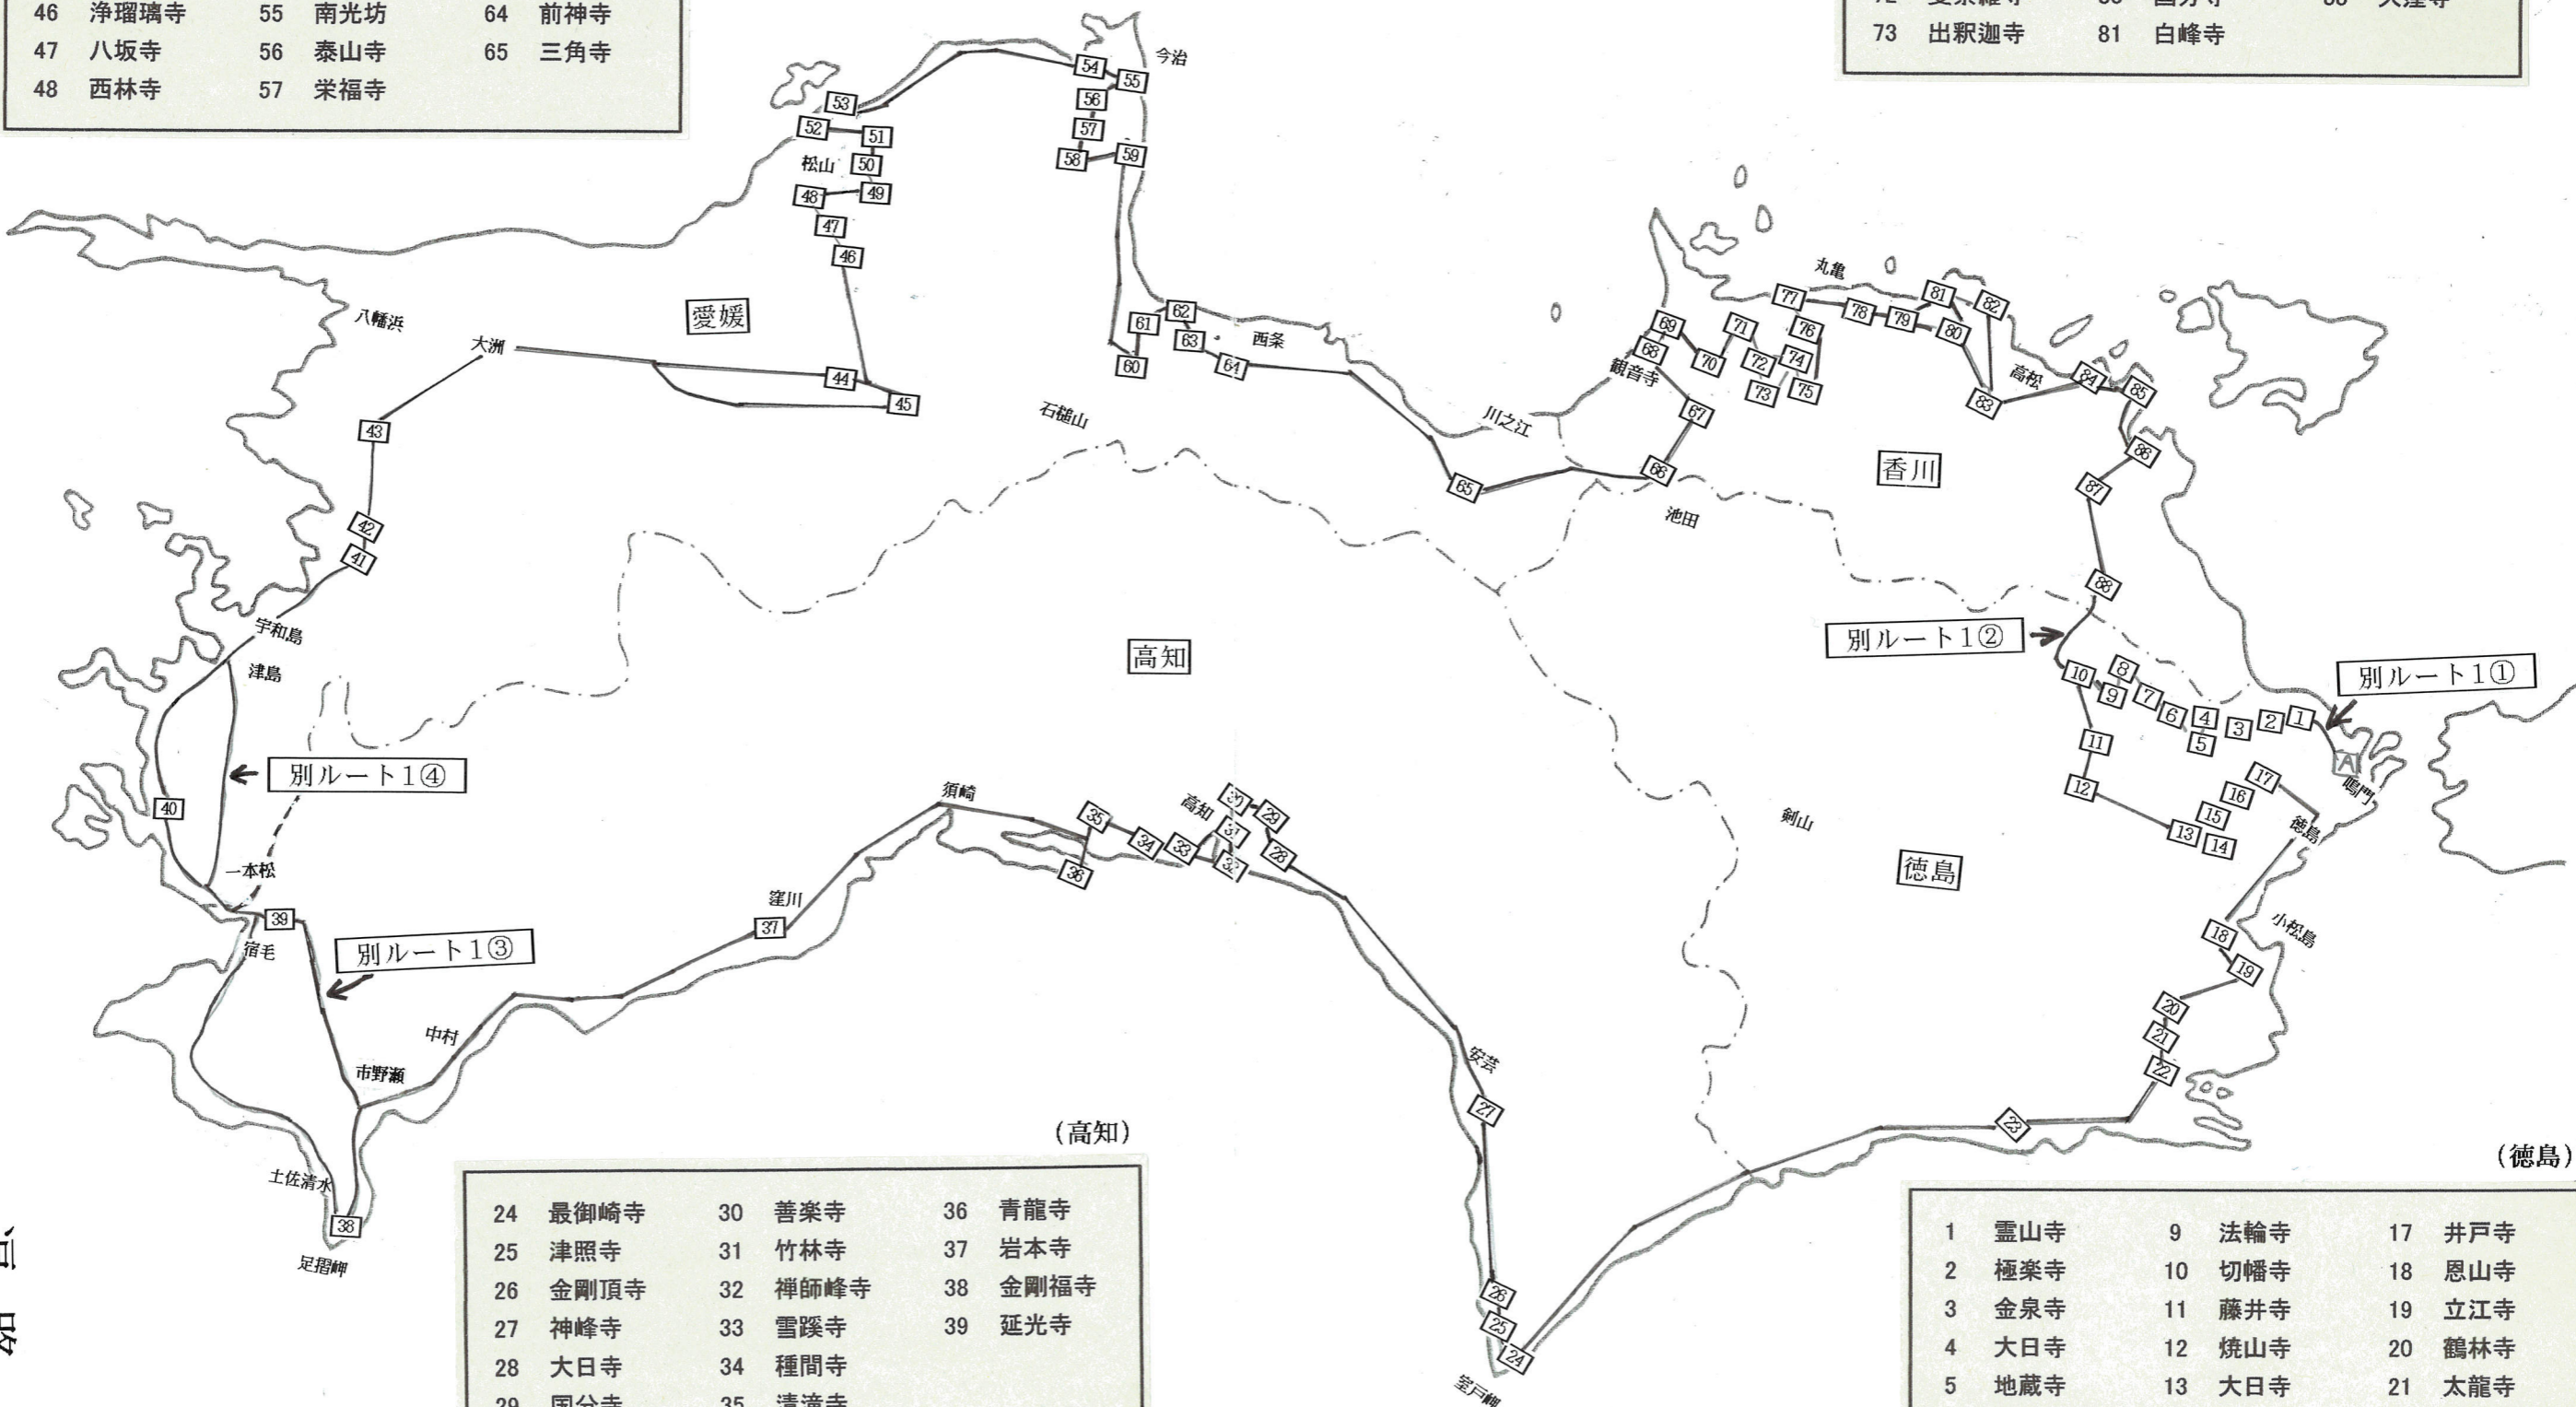

四国遍路道

(愛媛)

(香川)

40 観自在寺	49 浄土寺	58 仙遊寺
41 龍光寺	50 繁多寺	59 国分寺
42 佛木寺	51 石手寺	60 横峰寺
43 明石寺	52 太山寺	61 香園寺
44 大宝寺	53 円明寺	62 宝寿寺
45 岩屋寺	54 延命寺	63 吉祥寺
46 浄瑠璃寺	55 南光坊	64 前神寺
47 八坂寺	56 泰山寺	65 三角寺
48 西林寺	57 栄福寺	

66 雲辺寺	74 甲山寺	82 根香寺
67 大興寺	75 善通寺	83 一宮寺
68 神恵院	76 金倉寺	84 屋島寺
69 観音寺	77 道隆寺	85 八栗寺
70 本山寺	78 郷照寺	86 志度寺
71 弥谷寺	79 高照院	87 長尾寺
72 曼荼羅寺	80 国分寺	88 大窪寺
73 出釈迦寺	81 白峰寺	

(高知)

24 最御崎寺	30 善楽寺	36 青龍寺
25 津照寺	31 竹林寺	37 岩本寺
26 金剛頂寺	32 禅師峰寺	38 金剛福寺
27 神峰寺	33 雪蹊寺	39 延光寺
28 大日寺	34 種間寺	
29 国分寺	35 清滝寺	

(徳島)

1 霊山寺	9 法輪寺	17 井戸寺
2 極楽寺	10 切幡寺	18 恩山寺
3 金泉寺	11 藤井寺	19 立江寺
4 大日寺	12 焼山寺	20 鶴林寺
5 地藏寺	13 大日寺	21 太龍寺
6 安楽寺	14 常楽寺	22 平等寺
7 十楽寺	15 国分寺	23 薬王寺
8 熊谷寺	16 観音寺	

遍路